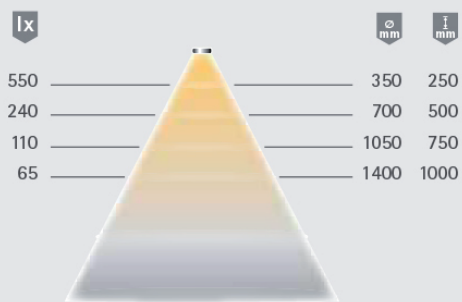

Características

Tipo de luz: Luces de superficie.
Tipo de iluminación: Iluminación de acento.
Tensión de servicio: 12 voltios CC.
Color de la luz: Blanco cálido.
Rendimiento de color RA: >90.; R9 >60.
Eficiencia energética: 125 lm/W.
Durabilidad: 40.000 h (L70).
Consumo de energía: 2,4 W/m.
Long. total máxima: 7 m.
Número LEDs: 40/m.
Ángulo de proyección: 120°
Tipo de protección: IP 20.
Cable de alimentación: 1.800 mm
Conexión enchufable: Sistema de conexión LED mini M1 (máx. 36 W).
Conexión a: LED balasto.

* Otros accesorios en el capítulo Técnica de conmutación

Detalles técnicos

Tipo de luz:	Luces de superficie
Tipo de iluminación:	Iluminación de acento
Tensión de servicio:	12 voltios CC
Color de la luz:	Blanco cálido
Rendimiento de color:	RA >90; R9 >60
Flujo luminoso:	300 lm/m
Eficiencia de la fuente de luz:	125 lm /W
Durabilidad:	40 000 h (L70)
Consumo de energía:	2,4 W/m
Longitud total máx. por pieza:	7 m
Regulable:	Si/PWM/Smart.home
Número de LED:	40/m
Ángulo de proyección:	120°
Ángulo de valor medio:	70°
Marcas:	CE RoHS
Tipo de protección:	IP 20
Cable de alimentación:	1800 mm
Conexión enchufable:	Sistema de conexión LED mini M1 (máx. 36 W)
Conexión a:	LED balasto

MÁS INFORMACIÓN

Luces lineales

Diagrama de distribución luminosa 70°

Caja de luz

Esquema de montaje

Acortable individualmente